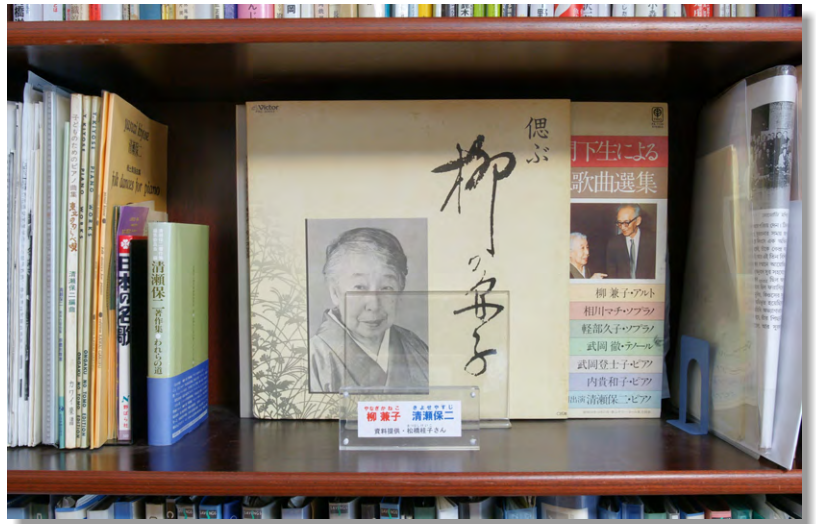

柳兼子・清瀬保二コーナー
(松橋桂子さん寄贈)